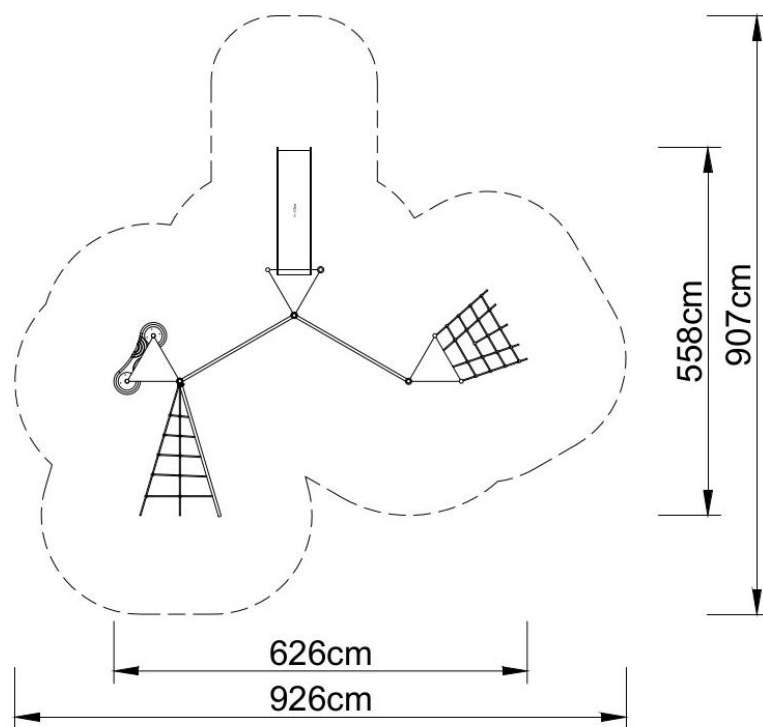

Zestaw zabawowy HX-PLAY 8009.

W skład zestawu wchodzi:

- 9 słupów,
- 3 podesty trójkątne,
- drabinka wejściowa,
- 2 siatki łączące wieże,
- siatka wejściowa,
- siatka twist,
- stopień wejściowy,
- ślizg pojedynczy z podestu 120cm,
- panele w tym OX,
- zaślepki do słupów,
- 3 daszki dekoracyjne HPL,
- elementy łączące.

Dane techniczne:

- długość: 626 cm
- szerokość: 558 cm
- wysokość: podestu: 120, całkowita 350 cm
- wysokość swobodnego upadku: 200 cm
- strefa upadku: 926 x 907 cm
- normy bezpieczeństwa: EN 1176-1; EN 1176-3

Materiały:

- słupy o średnicy \varnothing 60 mm i rozstawie osiowym 80 cm wykonane z rur ze stali nierdzewnej o klasie co najmniej AISI304,
- podesty stalowe cynkowane i malowane proszkowo farbami poliestrowymi pokryte płytą antypoślizgową wodoodporną.
- panele z płyt laminatowych do użytku zewnętrznego HPL o grubości 10 mm z wysokim współczynnikiem odporności na promieniowanie UV,
- elementy wykończeniowe (stopnie) wykonane metodą rotacyjną z polietylenu niskiej gęstości - LLDPE barwionego w masie,
- ślizgi wykonane ze stali nierdzewnej, burty z płyt laminatowych do użytku zewnętrznego HPL o grubości 10 mm z wysokim współczynnikiem odporności na promieniowanie UV,
- obejmy i łączniki wykonane z odlewów aluminiowych
- elementy łączące, tj. śruby itp. wykonane ze stali nierdzewnej.