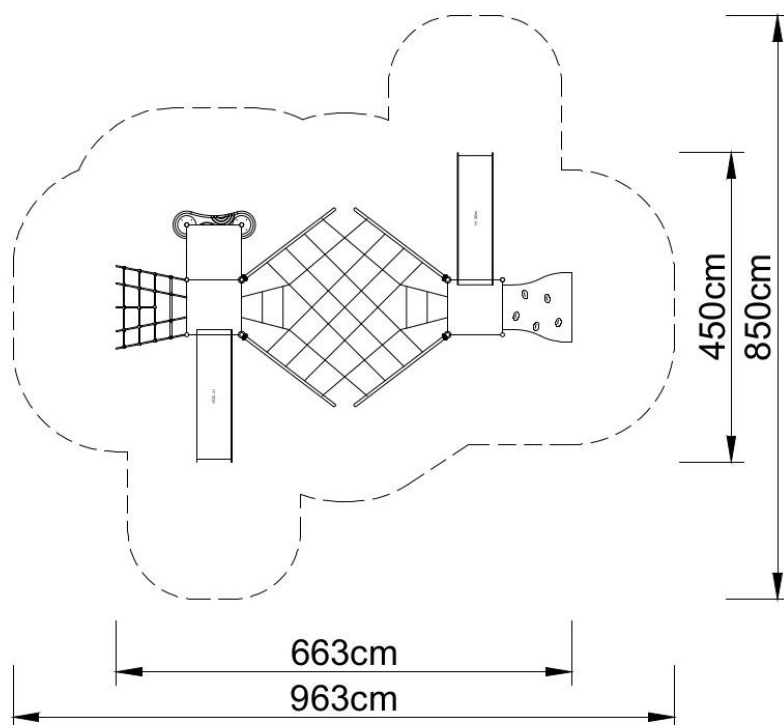

Zestaw zabawowy HX-PLAY 8008.

W skład zestawu wchodzi:

- 10 słupów,
- 3 podesty kwadratowe,
- drabinka wejściowa,
- siatka łącząca dwie wieże,
- siatka wejściowa,
- ścianka wejściowa,
- stopień wejściowy,
- 2 ślizgi pojedyncze z podestu 120cm,
- panele w tym OX,
- zaślepki do słupów,
- 1 daszek dekoracyjny HPL,
- elementy łączące.

Dane techniczne:

- długość: 663 cm
- szerokość: 450 cm
- wysokość: podestu: 100, 120, całkowita 350 cm
- wysokość swobodnego upadku: 120 cm
- strefa upadku: 963 x 850 cm
- normy bezpieczeństwa: EN 1176-1; EN 1176-3

Materiały:

- słupy o średnicy \varnothing 60 mm i rozstawie osiowym 80 cm wykonane z rur ze stali nierdzewnej o klasie co najmniej AISI304,
- podesty stalowe cynkowane i malowane proszkowo farbami poliestrowymi pokryte płytą antypoślizgową wodoodporną.
- panele z płyt laminatowych do użytku zewnętrznego HPL o grubości 10 mm z wysokim współczynnikiem odporności na promieniowanie UV,
- elementy wykończeniowe (stopnie) wykonane metodą rotacyjną z polietylenu niskiej gęstości - LLDPE barwionego w masie,
- ślizgi wykonane ze stali nierdzewnej, burty z płyt laminatowych do użytku zewnętrznego HPL o grubości 10 mm z wysokim współczynnikiem odporności na promieniowanie UV,
- obejmy i łączniki wykonane z odlewów aluminiowych
- elementy łączące, tj. śruby itp. wykonane ze stali nierdzewnej.