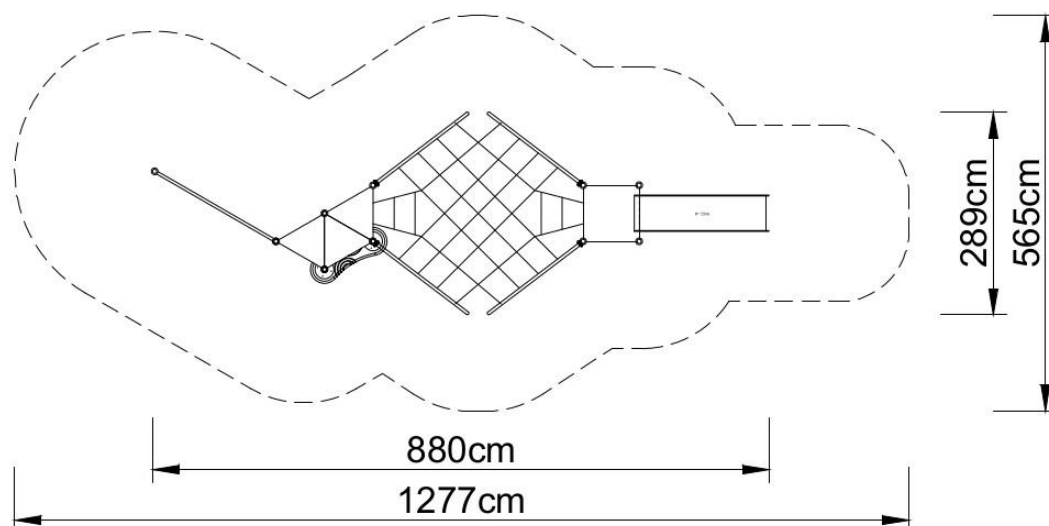

Zestaw zabawowy HX-PLAY 8006.

W skład zestawu wchodzi:

- 10 słupów,
- 1 podest kwadratowy,
- 3 podesty trójkątne,
- drabinka wejściowa,
- siatka łącząca dwie wieże,
- linarium siatka,
- stopień wejściowy,
- ślizg pojedynczy z podestu 120cm,
- panele w tym OX,
- zaślepki do słupów,
- 1 daszek dekoracyjny HPL,
- elementy łączące.

Dane techniczne:

- długość: 880 cm
- szerokość: 289 cm
- wysokość: podestu: 100, 120, całkowita 350 cm
- wysokość swobodnego upadku: 200 cm
- strefa upadku: 1277 x 565 cm
- przedział wiekowy: 5-12 lat.
- normy bezpieczeństwa: EN 1176-1; EN 1176-3

Materiały:

- słupy o średnicy \varnothing 60 mm i rozstawie osiowym 80 cm wykonane z rur ze stali nierdzewnej o klasie co najmniej AISI304,
- podesty stalowe cynkowane i malowane proszkowo farbami poliestrowymi pokryte płytą antypoślizgową wodoodporną.
- panele z płyt laminatowych do użytku zewnętrznego HPL o grubości 10 mm z wysokim współczynnikiem odporności na promieniowanie UV,
- elementy wykończeniowe (stopnie) wykonane metodą rotacyjną z polietylenu niskiej gęstości - LLDPE barwionego w masie,
- ślizgi wykonane ze stali nierdzewnej, burty z płyt laminatowych do użytku zewnętrznego HPL o grubości 10 mm z wysokim współczynnikiem odporności na promieniowanie UV,
- obejmy i łączniki wykonane z odlewów aluminiowych
- Elementy łączące, tj. śruby itp. wykonane ze stali nierdzewnej.