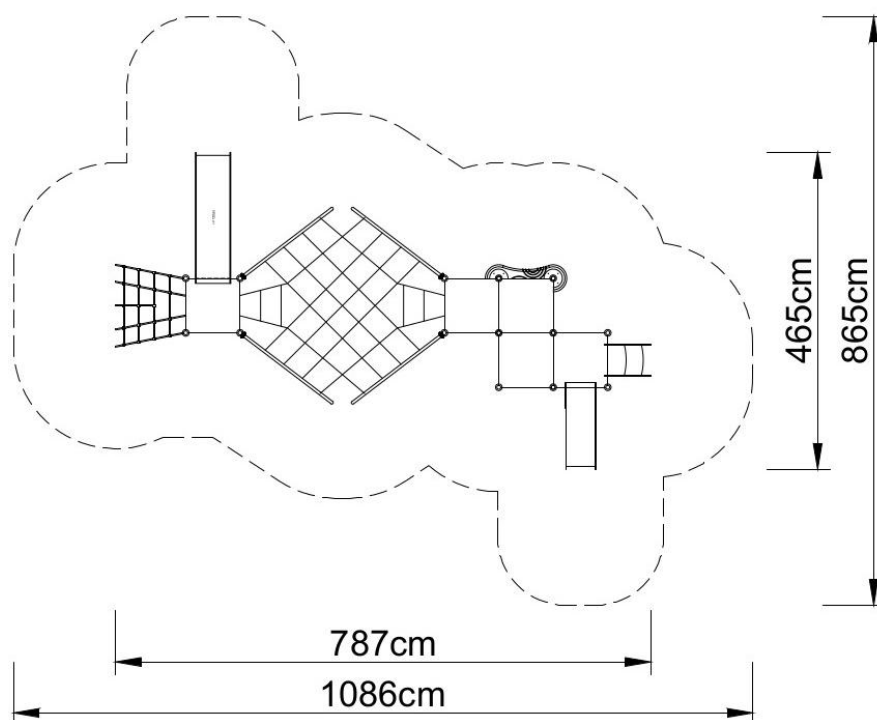

## Zestaw zabawowy HX-PLAY 8010.

### W skład zestawu wchodzi:

- 14 słupów,
- 5 podestów kwadratowych,
- drabinka wejściowa,
- siatka łącząca wieże,
- siatka wejściowa,
- stopień wejściowy,
- schodki,
- ślizg pojedynczy z podestu 60cm,
- ślizg pojedynczy z podestu 120cm,
- panele w tym OX,
- zaślepki do słupów,
- 3 daszki dekoracyjne HPL,
- elementy łączące.

### **Dane techniczne:**

- długość: 787 cm
- szerokość: 465 cm
- wysokość: podestu: 60, 80, 100, 120, całkowita 350 cm
- wysokość swobodnego upadku: 120 cm
- strefa upadku: 1086 x 865 cm
- przedział wiekowy: 5-12 lat.
- normy bezpieczeństwa: EN 1176-1; EN 1176-3

### **Materiały:**

- słupy o średnicy  $\varnothing$  60 mm i rozstawie osiowym 80 cm wykonane z rur ze stali nierdzewnej o klasie co najmniej AISI304,
- podesty stalowe cynkowane i malowane proszkowo farbami poliestrowymi pokryte płytą antypoślizgową wodoodporną.
- panele z płyt laminatowych do użytku zewnętrznego HPL o grubości 10 mm z wysokim współczynnikiem odporności na promieniowanie UV,
- elementy wykończeniowe (stopnie) wykonane metodą rotacyjną z polietylenu niskiej gęstości - LLDPE barwionego w masie,
- ślizgi wykonane ze stali nierdzewnej, burty z płyt laminatowych do użytku zewnętrznego HPL o grubości 10 mm z wysokim współczynnikiem odporności na promieniowanie UV,
- obejmy i łączniki wykonane z odlewów aluminiowych
- elementy łączące, tj. śruby itp. wykonane ze stali nierdzewnej.